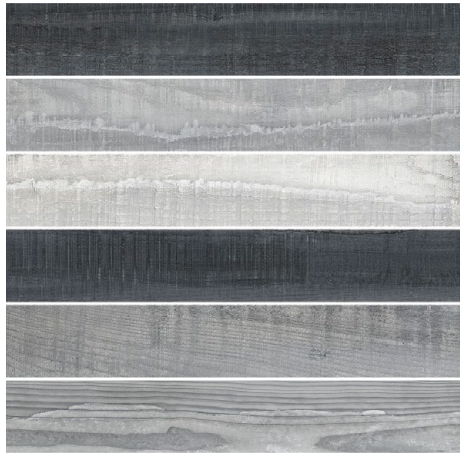

OPALINE

6 x 25 cm · 2.3" x 10"

Blanc

Emerald

Marine

Opaline Emerald 6x25 cm

PORCELÁNICO, PORCELAIN TILES

Porcelánico Porcelain tiles Mate Matt

MOOD

10 x 60 cm · 4" x 24"

Blanco

Light Grey

Grey

Cilegio

Mood Light Grey 10x60 cm

Porcelánico
Porcelain tiles