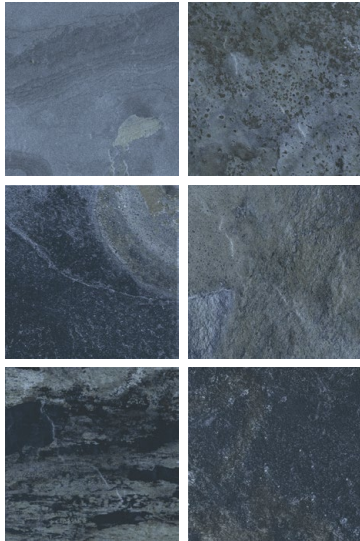

Porcelánico
Porcelain tiles

Mate
Matt

STONE POOL

15 x 15 cm · 6" x 6"

Blue

PORCELÁNICO, PORCELAIN TILES