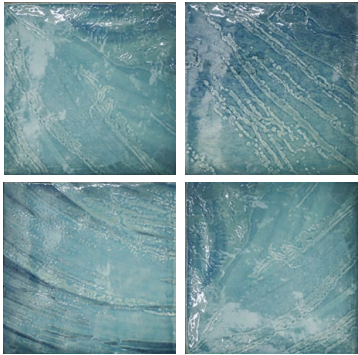

Porcelánico
Porcelain tiles

Brillo
Shiny

IBIZA

15 x 15 cm · 6" x 6"

Turquoise