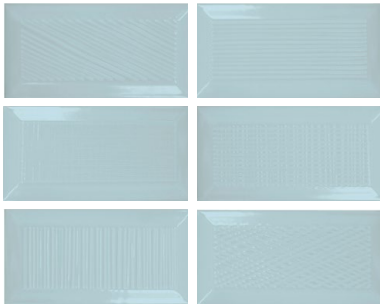

Pasta blanca
White body tiles Brillo
Shiny

METRO LINES

7,5 x 15 cm · 3" x 6"

True blue

PASTA BLANCA. WHITE BODY TILES