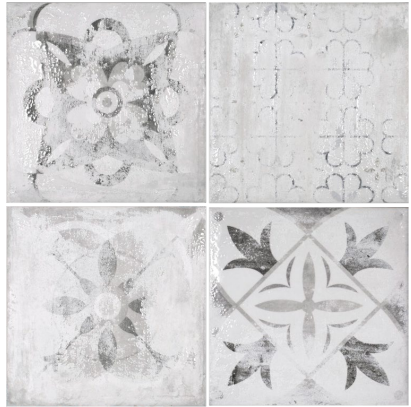

Porcelánico Porcelain tiles Mate Matt Mate con granilla Matt with granilla

SOFT COTTO

20 x 20 cm · 8" x 8"

Talco

Albero

Ceniza

Carbón

Soft Cotto Ceniza - Talco 20x20 cm

PORCELÁNICO, PORCELAIN TILES

Porcelánico
Porcelain tiles

Mate
Matt

CANVAS

20 x 20 cm · 8" x 8"

Design

Matter

Canvas Design 20x20 cm