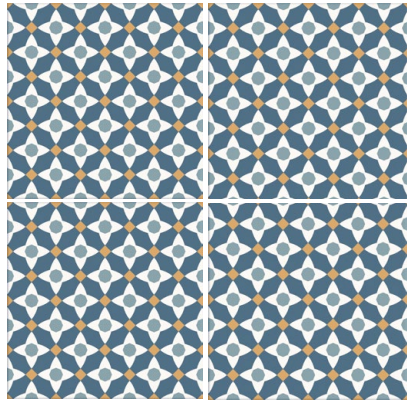

Capri Sea Blue

Capri Grey

Capri Blue

■ Capri Sea Blue 20x20 cm

Porcelánico
Porcelain tiles

Mate
Matt

HIDRAULIC

20 x 20 cm · 8" x 8"