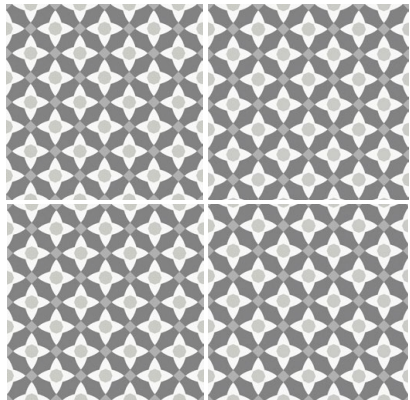

Capri Sea Blue

Capri Grey

Capri Blue

■ Capri Sea Blue 20x20 cm

Porcelánico
Porcelain tiles

Mate
Matt

HIDRAULIC

20 x 20 cm · 8" x 8"