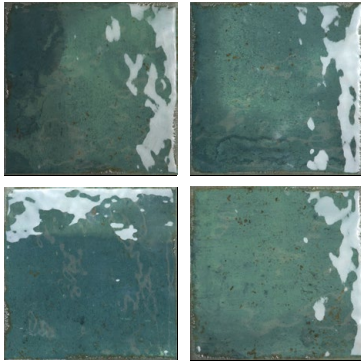

Porcelánico
Porcelain tiles

Mate con granilla
Matt with granilla

OPALINE

15 x 15 cm · 6" x 6"

Emerald