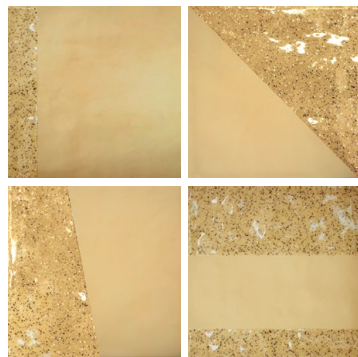

Porcelánico
Porcelain tiles

Mate con granilla
Matt with granilla

DUO

15 x 15 cm · 6" x 6"

Yellow