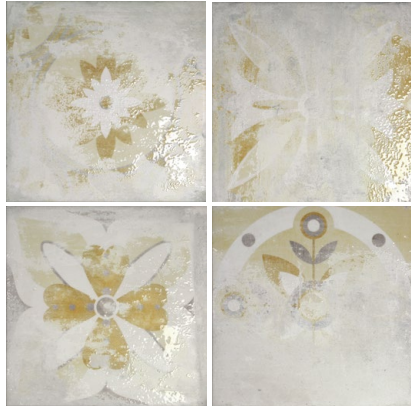

Porcelánico Porcelain tiles   Mate Matt   Mate con granilla Matt with granilla

SOFT COTTO

20 x 20 cm · 8" x 8"

Albero

PORCELÁNICO, PORCELAIN TILES