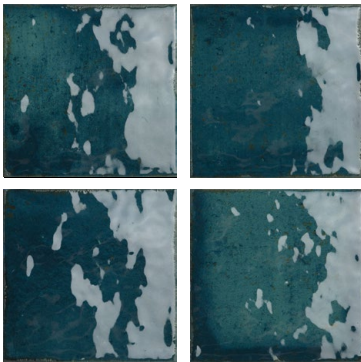

Porcelánico
Porcelain tiles

Mate con granilla
Matt with granilla

OPALINE

15 x 15 cm · 6" x 6"

Marine