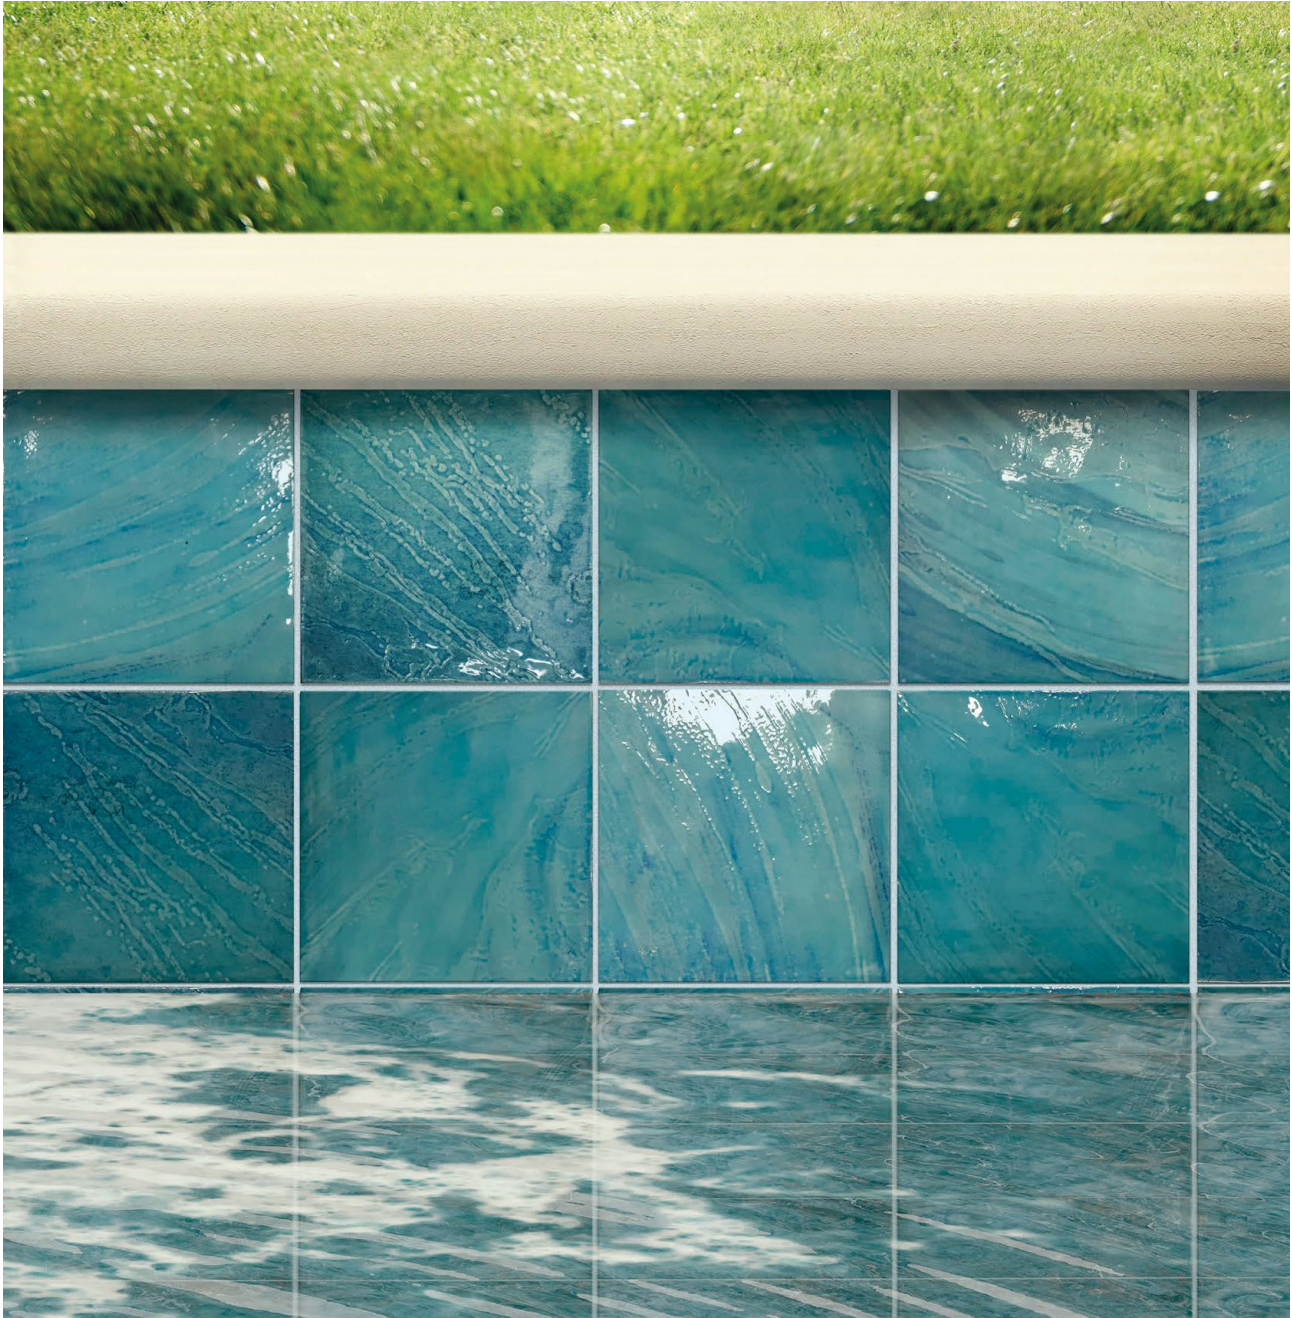

Ibiza Turquoise 15x15 cm

PORCELÁNICO, PORCELAIN TILES