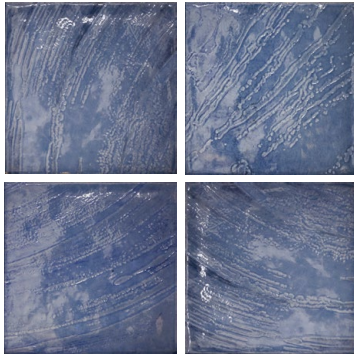

Porcelánico
Porcelain tiles

Brillo
Shiny

IBIZA

15 x 15 cm · 6" x 6"

Blue

PORCELÁNICO, PORCELAIN TILES