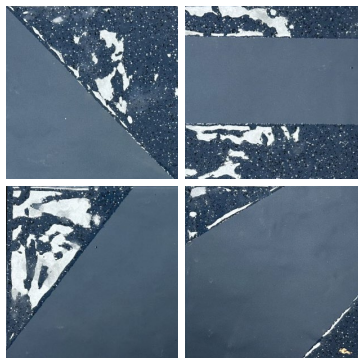

Mate con granilla
Matt with granilla

DUO

15 x 15 cm · 6" x 6"

White

Yellow

Blue

Black

■ Duo Blue 15x15 cm