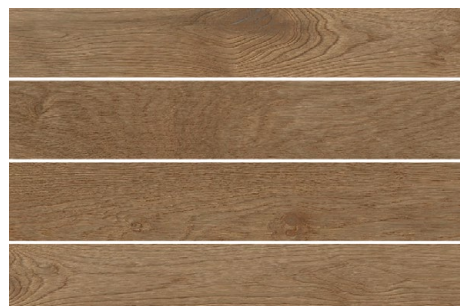

Porcelánico
Porcelain tiles

Mate
Matt

HYATT

10 x 60 cm · 4" x 24"

Walnut