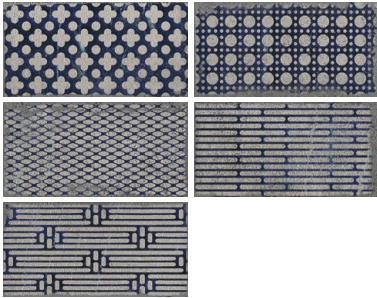

Taupe

Grey

Marine

Petrolio

— Navy Picket White 6x26 cm

PASTA BLANCA. WHITE BODY TILES

Pasta blanca
White body tiles

Mate
Matt

Mate con granilla
Matt with granilla

MONROE

7,5 x 15 cm · 3" x 6"

Blue

Brown

Decor Blue

Decor Brown

■ Monroe Blue and Decor Blue 7,5x15 cm