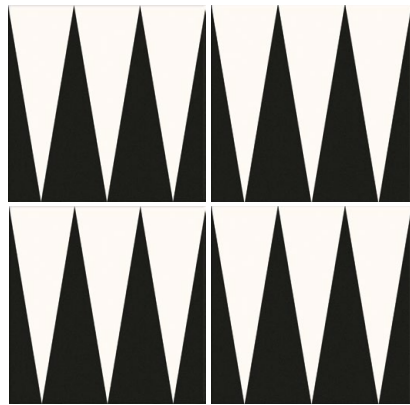

Porcelánico
Porcelain tiles

Mate
Matt

GEO

20 x 20 cm · 8" x 8"

Geo 2

Geo 3

Geo 4

Geo 7