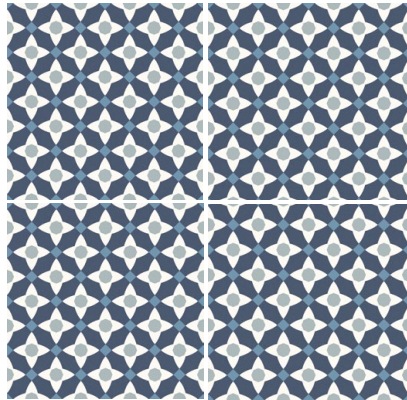

Capri Sea Blue

Capri Grey

Capri Blue

■ Capri Sea Blue 20x20 cm

Porcelánico
Porcelain tiles

Mate
Matt

HIDRAULIC

20 x 20 cm · 8" x 8"