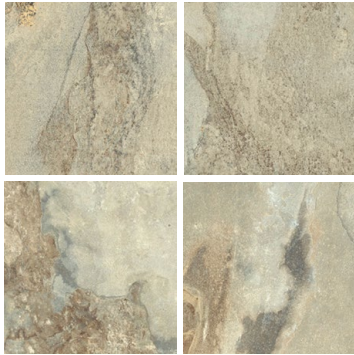

Porcelánico
Porcelain tiles

Mate
Matt

TAJ MAHAL

15 x 15 cm · 6" x 6"

Teal

PORCELÁNICO, PORCELAIN TILES