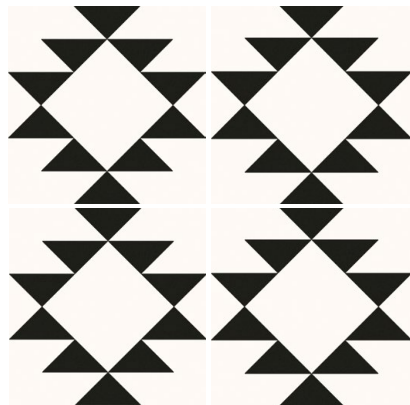

Porcelánico
Porcelain tiles

Mate
Matt

GEO

20 x 20 cm · 8" x 8"

Geo 9