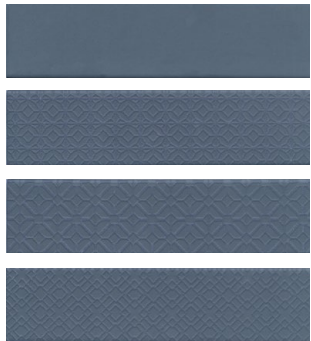

Porcelánico
Porcelain tiles

Mate
Matt

Mate con granilla
Matt with granilla

CLAY

6 x 25 cm · 2.3" x 10"

Blue