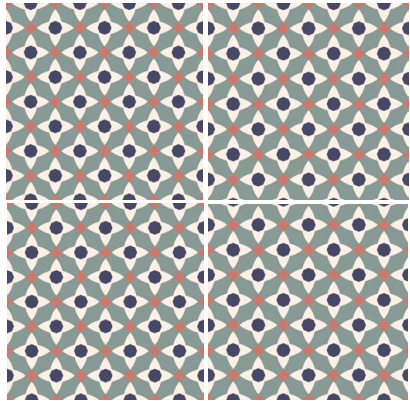

Porcelánico
Porcelain tiles

Mate
Matt

HIDRAULIC

20 x 20 cm · 8" x 8"

Capri Green