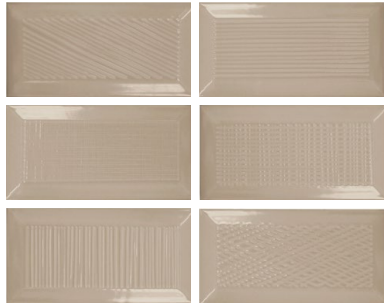

Pasta blanca
White body tiles Brillo
Shiny

METRO LINES

7,5 x 15 cm · 3" x 6"

Taupe

PASTA BLANCA. WHITE BODY TILES