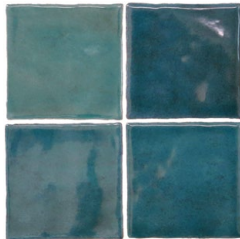

Porcelánico Porcelain tiles Brillo Shiny Irregular Irregular

CRAFTED 10 x 10 cm · 4" x 4"

Navy

PORCELÁNICO, PORCELAIN TILES