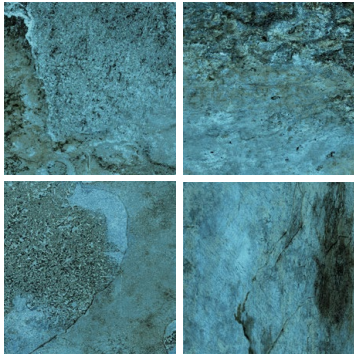

TAJ MAHAL

15 x 15 cm · 6" x 6"

White

Teal

Aqua

Taj Mahal White 15x15 cm

PORCELÁNICO, PORCELAIN TILES

Porcelánico
Porcelain tiles