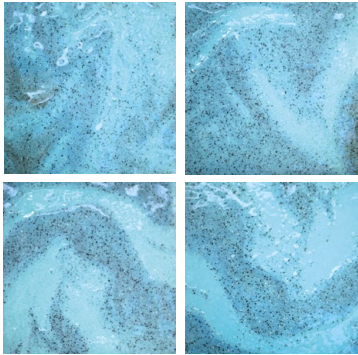

Porcelánico
Porcelain tiles

Brillo
Shiny

MALDIVAS

15 x 15 cm · 6" x 6"

Turquoise