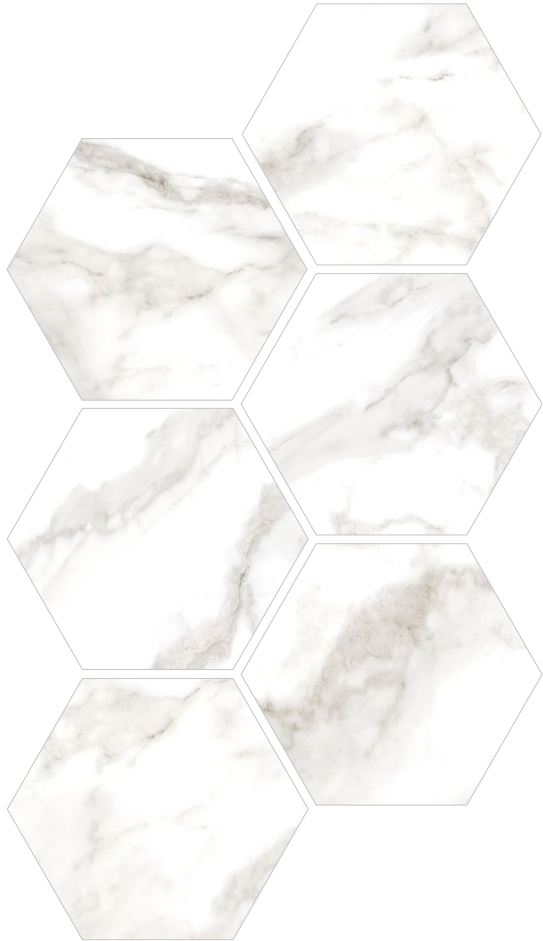

Porcelánico
Porcelain tiles

Mate
Matt

CALACATTA

23 x 27 cm · 9" x 10.3"

Silver