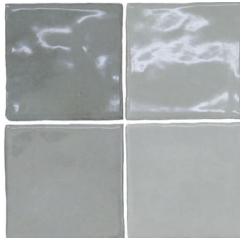

Porcelánico

Porcelain tiles

Porcelánico Porcelain tiles Brillo Shiny Irregular Irregular

CRAFTED 10 x 10 cm · 4" x 4"

White

Light Grey

Clay

Bali