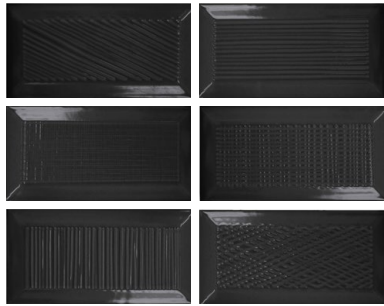

White

Taupe

Aqua

True blue

Black

Grey

■ Metro lines Black 7,5x15 cm

PASTA BLANCA. WHITE BODY TILES

Porcelánico

Porcelain tiles

Porcelánico Porcelain tiles Brillo Shiny Irregular Irregular

CRAFTED 10 x 10 cm · 4" x 4"

White

Light Grey

Clay

Bali