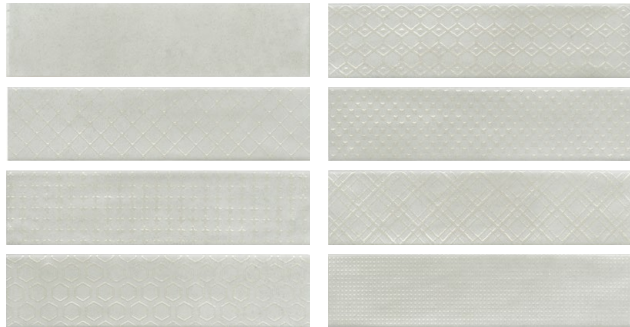

Taupe

Green

Blue

Grey

Dynamic Mist Green 6x25 cm

Porcelánico Porcelain tiles Mate Matt Mate con granilla Matt with granilla

DYNAMIC BASALT

6 x 25 cm · 2.3" x 10"