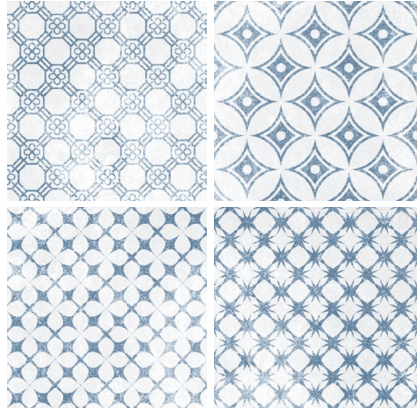

PORCELÁNICO, PORCELAIN TILES

Porcelánico
Porcelain tiles

Mate
Matt

CANVAS

20 x 20 cm · 8" x 8"

Design

Matter

Canvas Design 20x20 cm