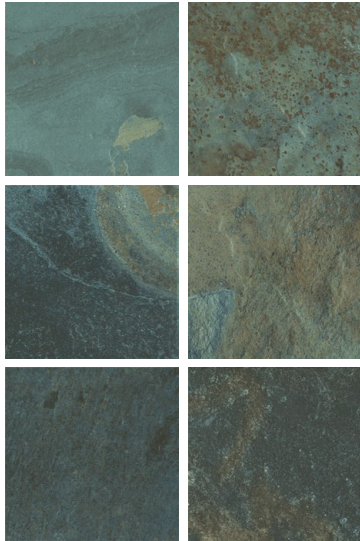

Porcelánico
Porcelain tiles

Mate
Matt

STONE POOL

15 x 15 cm · 6" x 6"

Green

PORCELÁNICO, PORCELAIN TILES