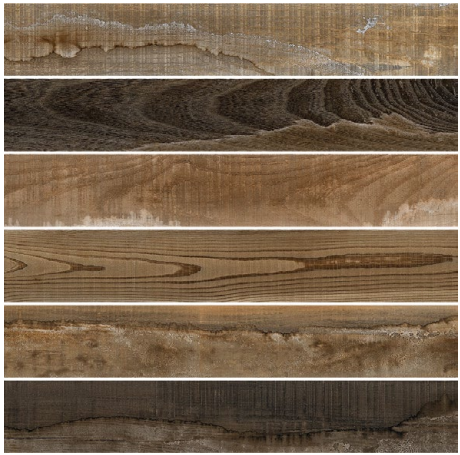

OPALINE

6 x 25 cm · 2.3" x 10"

Blanc

Emerald

Marine

Opaline Emerald 6x25 cm

PORCELÁNICO, PORCELAIN TILES

Porcelánico Porcelain tiles Mate Matt

MOOD

10 x 60 cm · 4" x 24"

Blanco

Light Grey

Grey

Cilegio

Mood Light Grey 10x60 cm

Porcelánico
Porcelain tiles

Mate
Matt

HYATT

10 x 60 cm · 4" x 24"

Ash

Walnut

Nature

Jatoba

Oak