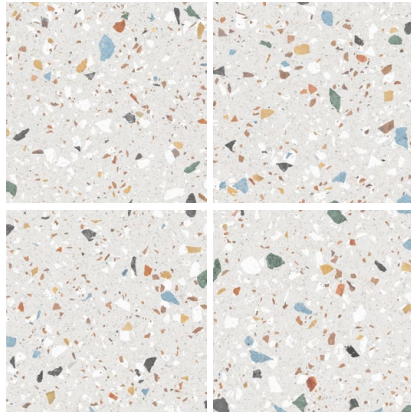

Porcelánico
Porcelain tiles

Mate
Matt

TERRAZO

20 x 20 cm · 8" x 8"

White

Colors

■ Terrazo Colors - White 20x20 cm

PORCELÁNICO, PORCELAIN TILES