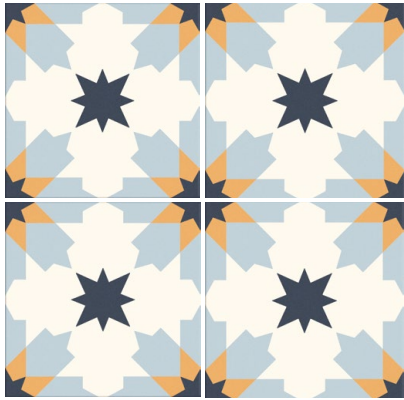

Gracia Cold