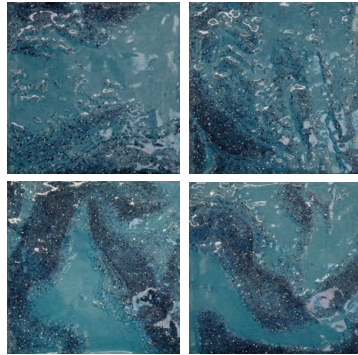

Porcelánico
Porcelain tiles

Brillo
Shiny

MALDIVAS

15 x 15 cm · 6" x 6"

Blue

PORCELÁNICO, PORCELAIN TILES