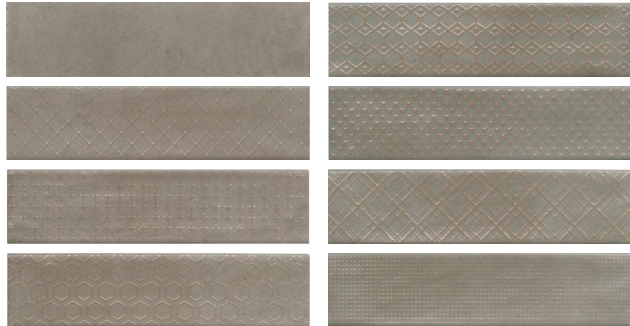

Porcelánico Porcelain tiles   Mate Matt   Mate con granilla Matt with granilla

DYNAMIC BASALT

6 x 25 cm · 2.3" x 10"

Grey

PORCELÁNICO, PORCELAIN TILES