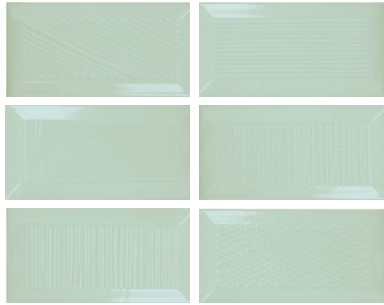

Pasta blanca
White body tiles Brillo
Shiny

METRO LINES

7,5 x 15 cm · 3" x 6"

Aqua

PASTA BLANCA. WHITE BODY TILES