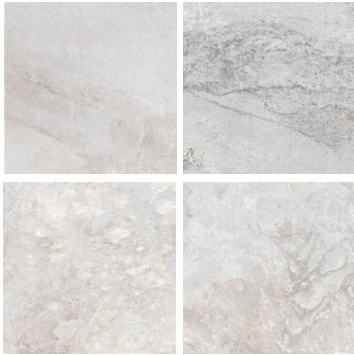

Porcelánico
Porcelain tiles

Mate
Matt

TAJ MAHAL

15 x 15 cm · 6" x 6"

White